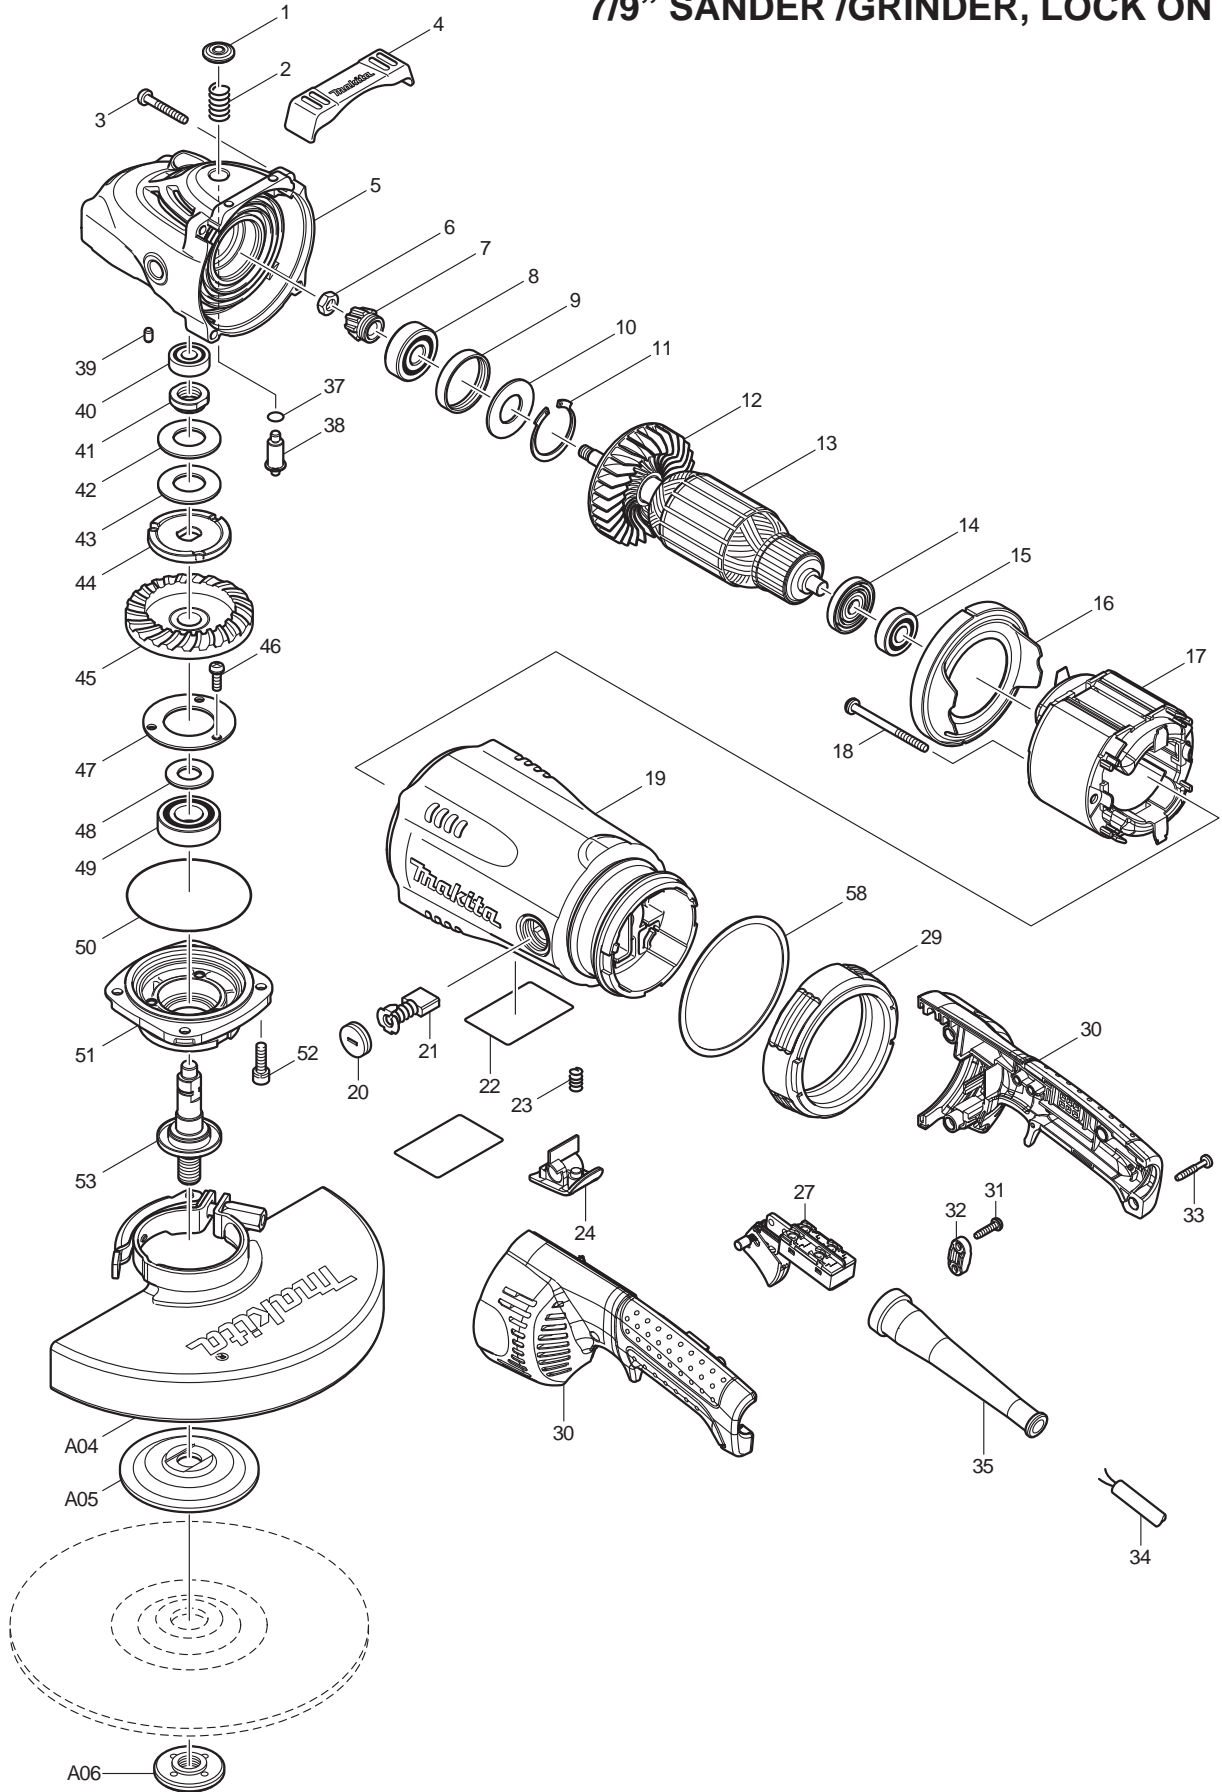

08 - 2010

GA9031 (With Wheel Cover)
SA9031 (W/O Wheel Cover)
7/9" SANDER /GRINDER, LOCK ON

Item No	Type	Ref	Part No	SI Description	Qty	Unit
001			419133-4	PIN CAP	1	PC.
002			233292-8	COMPRESSION SPRING 12	1	PC.
003			266373-3	TAPPING SCREW 5X35	4	PC.
004			419144-9	BUMPER	1	PC.
005	1		154685-5	GEAR HOUSING COMPLETE	1	PC.
		INC.	262118-7	FELT RING 18	1	PC.
	2		142754-4	GEAR HOUSING COMPLETE	1	PC.
		INC.	262118-7	FELT RING 18	1	PC.
006			252194-9	HEX. NUT M8	1	PC.
007			227490-4	SPIRAL BEVEL GEAR 12	1	PC.
008			211132-0	BALL BEARING 6301DDW	1	PC.
009			262085-6	RUBBER RING 38	1	PC.
010			267299-2	FLAT WASHER 20	1	PC.
011			962211-4	RETAINING RING R-42	1	PC.
012			240081-4	FAN 80	1	PC.
013			517826-8	ARMATURE ASS'Y 115V	1	PC.
		INC.	*****	Item No. 12,14,15	1	PC.
014			681630-2	INSULATION WASHER	1	PC.
015			211087-9	BALL BEARING 6200DDW	1	PC.
016			419135-0	BAFFLE PLATE	1	PC.
017			526206-7	FIELD ASS'Y 115V	1	PC.
		INC.	654197-3	RING TERMINAL (Garter Spring)	2	PC.
		INC.	654553-7	CONNECTOR 34137	2	PC.
018			266029-8	TAPPING SCREW 5X65	2	PC.
019			158083-5	MOTOR HOUSING COMPLETE	1	PC.
		INC.	643712-8	BRUSH HOLDER	2	PC.
		INC.	810341-4	CAUTION LABEL	1	PC.
020			643700-5	BRUSH HOLDER CAP 7-18	2	PC.
021			194992-4	CARBON BRUSH CB-204, 2 PCS/SET	1	SET
022			867257-4	GA9031 NAME PLATE	1	PC.
023			233375-4	COMPRESSION SPRING 7	1	PC.
024			419260-7	LOCK BUTTON	1	PC.
027			650104-4	SWITCH 1269. 0201	1	PC.
029			421936-4	VIBRATION PROOF RUBBER	1	PC.
030			188754-0	HANDLE SET	1	SET
		INC.	421565-3	SPONGE SHEET	2	PC.
		INC.	423350-0	SPONGE SHEET	1	PC.
031			265995-6	TAPPING SCREW 4X18	2	PC.
032			687052-4	STRAIN RELIEF	1	PC.
033			266374-1	TAPPING SCREW 4X25	4	PC.
034			664463-0	CORD W/PLUG 2P-14-2.5M, SJ	1	PC.
035			682560-0	CORD GUARD 10	1	PC.
037			213062-1	O RING 9	1	PC.
038			256491-5	SHOULDER PIN 5	1	PC.
039			263002-9	RUBBER PIN 4	1	PC.
040			211062-5	BALL BEARING 6000ZZ	1	PC.
041			252429-8	NUT M15-23	1	PC.
042			232163-6	CUP SPRING 20	1	PC.
043			232163-6	CUP SPRING 20	1	PC.
044			267798-4	LOCK WASHER	1	PC.
045			227492-0	SPIRAL BEVEL GEAR 53C	1	PC.
046			265120-9	PAN HEAD SCREW M5X16	3	PC.
047			285724-1	BEARING RETAINER 50	1	PC.
048			267167-9	FLAT WASHER 15	1	PC.
049			211278-2	BALL BEARING 6203DDW	1	PC.
050			213760-7	O RING 78	1	PC.